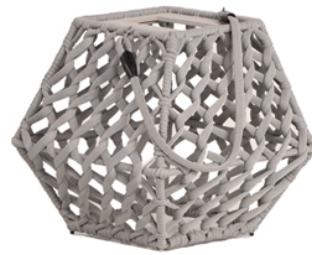

## Solar Table Lamp

Solar Table Lamp with structure aluminium and rope polyester

### Collection

Yakimour

### Structure

Turchese  
YA26

Light grey  
YA28

## Caractéristiques

Dimensions : 47 × 47 × 45 cm

Poids brut : 0 kg

Poids net : 6 kg

Volume : 0.13 m<sup>3</sup>

Structure : Aluminium laqué

Matière : Polyester tissé