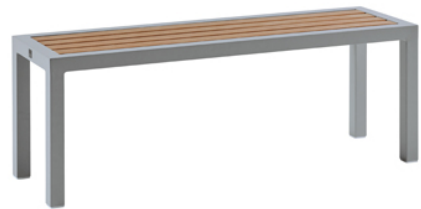

Side table-bench

Side table-bench 100 x 30 cm with aluminium frame and Synteak slats

Collection

Kalife

Structure

mat grey
AL08

Caractéristiques

Dimensions : 100 x 30 x 35 cm

Poids brut : 7.5 kg

Poids net : 5 kg

Volume : 0.17 m³

Structure : Aluminium laqué