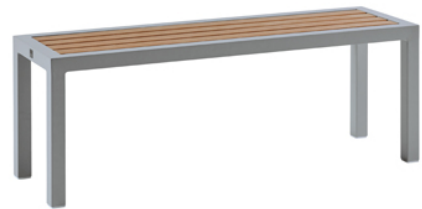

Side table-bench

Side table-bench 100 x 30 cm with aluminium frame and Synteak slats

Collection

Kalife

Structure

mat grey
AL08

Caractéristiques

Dimensions : 100 x 30 x 35 cm

Poids brut : 7.5 kg

Poids net : 5 kg

Volume : 0.17 m³

Structure : Aluminium laqué