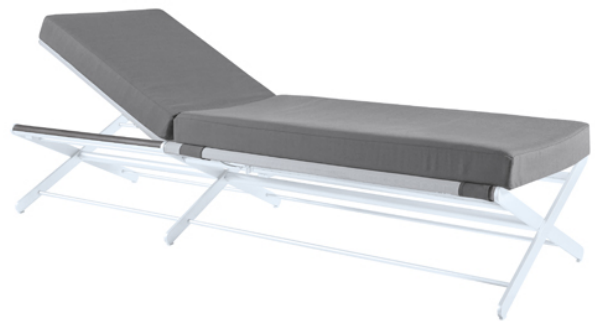

Chaise longue

Chaise longue avec structure aluminium.
Coussins d'assise et de dossier en tissu

Collection

Oskar

Structure

mat blanc
AL04

Coussin

natte white
ME20

natte grey
chine
ME21

Caractéristiques

Dimensions : 206 x 70 x 37 cm

Poids brut : 44.2 kg

Poids net : 30 kg

Volume : 1.05 m³

Hauteur d'assise : 48 cm

Epaisseur d'assise : cm

Structure : Aluminium laqué

Coussin : Tissu

Matière : Polyester tissé