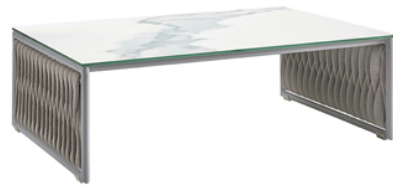

Coffee table

Coffee table with aluminum frame and polyester braid. Ceramic top

Collection

Basket

Structure

mat grey
AL08

Plateau

marble
CE03

Caractéristiques

Dimensions : 110 × 70 × 35 cm

Poids brut : 35 kg

Poids net : 28.5 kg

Volume : 0.37 m³

Structure : Aluminium laqué / Polyester

Plateau : Céramique