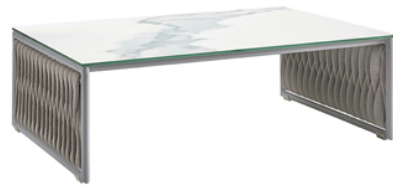

## Coffee table

Coffee table with aluminum frame and polyester braid. Ceramic top

## Caractéristiques

Dimensions : 110 × 70 × 35 cm

Poids brut : 35 kg

Poids net : 28.5 kg

Volume : 0.37 m<sup>3</sup>

Structure : Aluminium laqué / Polyester

Plateau : Céramique