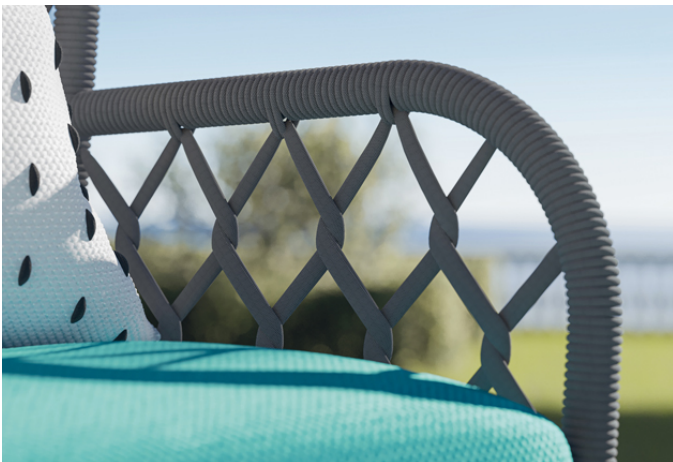

Daybed

Daybed with structure aluminium and rope polyester. Seat cushion

Collection

Yakimour

Structure

Light grey
YA28

Brown
YA11

Coussin

ME54

Caractéristiques

Dimensions : 165 × 115 × 85 cm

Poids brut : 0 kg

Hauteur d'assise : 8 cm

Hauteur accoudoirs : 57.5 cm

Epaisseur d'assise : 57.5 cm

Structure : Aluminium laqué

Coussin : Tissu

Matière : Polyester tissé