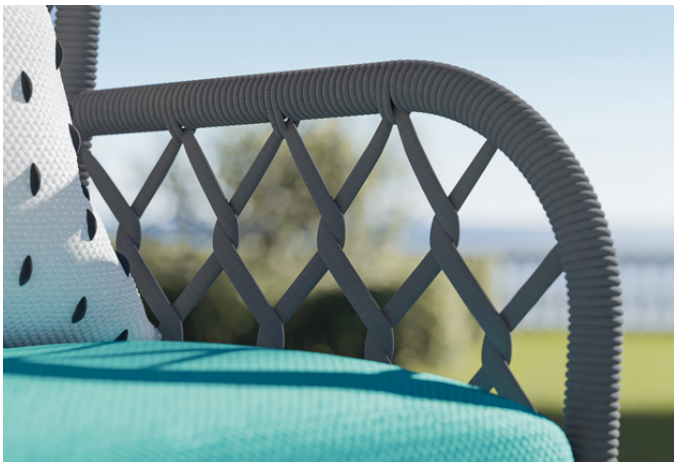

Lounge chair

Lounge chair with structure aluminium and rope polyester. Seat cushion

Collection

Yakimour

Structure

Brown
YA11

Light grey
YA28

Coussin

ME54

Caractéristiques

Dimensions : 92.5 × 81 × 83 cm

Poids brut : 0 kg

Hauteur d'assise : 8 cm

Hauteur accoudoirs : 57.5 cm

Epaisseur d'assise : 57.5 cm

Structure : Aluminium laqué

Coussin : Tissu

Matière : Polyester tissé