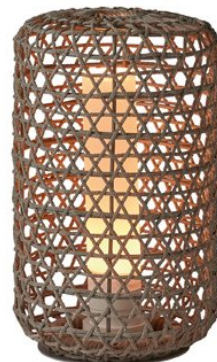

Luminaire Fishman 52 cm

COLLECTION : Additional

Luminaire Fishman 52 cm - Revêtement en corde tressée polyester

CARACTÉRISTIQUES

Dimensions : 31 × 31 × 52 pouce

Volume : 0.06 m³

Structure : Aluminium laqué

Matière : Polyester tissé