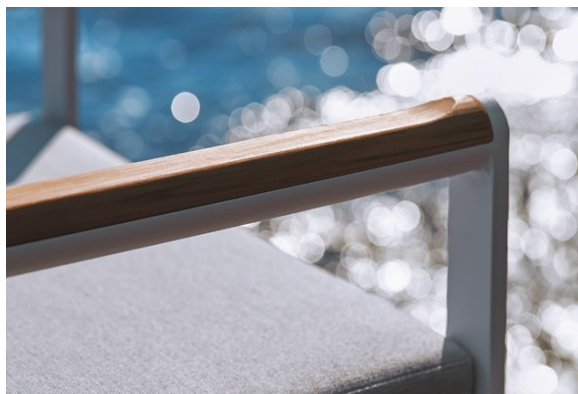

# Bout de canapé avec plateau verre

COLLECTION : Oskar

Bout de canapé avec structure aluminium et plateau verre

## CARACTÉRISTIQUES

Dimensions : 69 × 65 × 33 pouce

Hauteur d'assise : 33 cm

Structure : Aluminium laqué

Plateau : verre

Matière : Polyester tissé